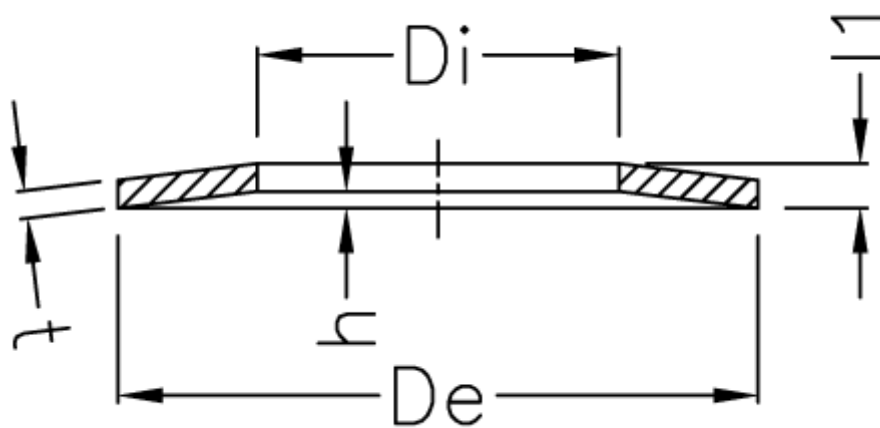

Varenummer: 0601010101
Beskrivelse: Mubea Tallerkenfjeder, rustfast 1.4310
12,5x6,2x0,5

Mål

De	= 12.5	Fjedervej s=0,75h mm = 0.263	
Di	= 6.2	Fjedervej s=1,00h mm = 0.35	
Fjederkraft F v/0,25h N	= 110.8	h	= 0.35
Fjederkraft F v/0,50h N	= 198.4	l1	= 0.85
Fjederkraft F v/0,75h N	= 270.7	t	= 0.50
Fjederkraft F v/1,00h N	= 335.2	vægt kg/1000	= 0.365
Fjedervej s=0,25h mm	= 0.088		
Fjedervej s=0,50h mm	= 0.175		